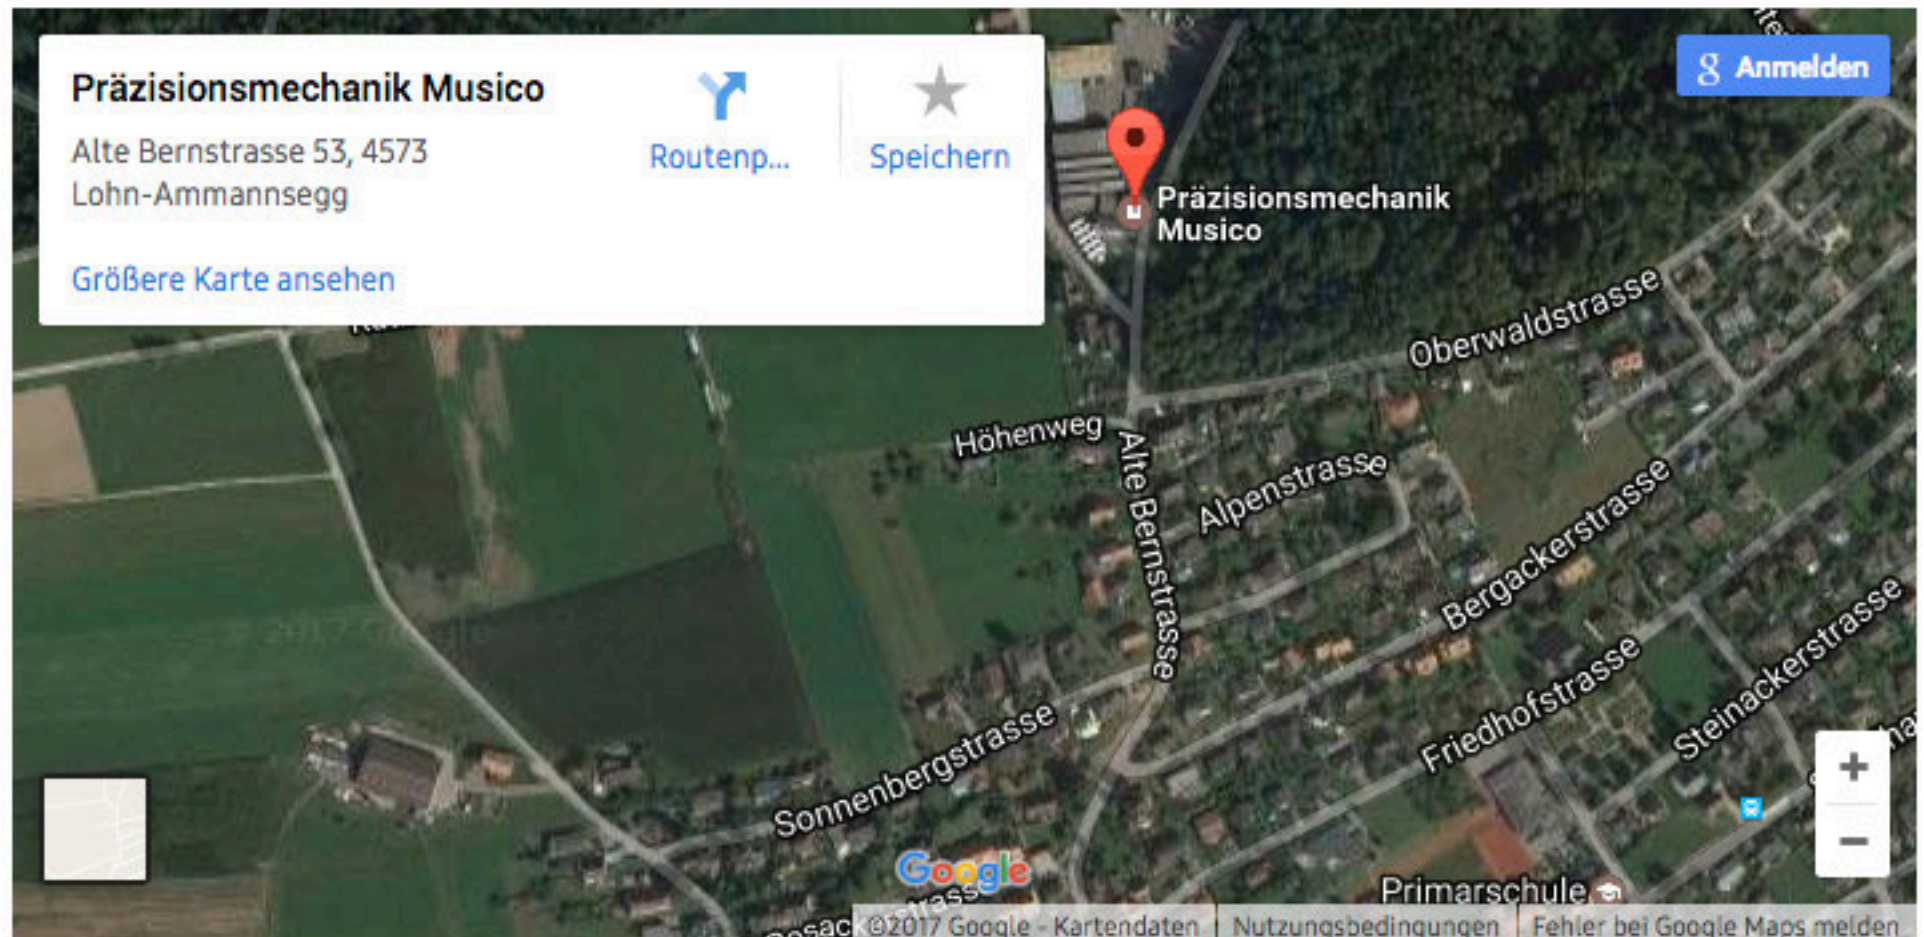

Kontakt

Sie finden uns im Gewerbe Oberwald, Lohn-Ammansegg. Mit den öffentlichen Verkehrsmitteln zur Bushaltestelle „Alte Schmitte“ – danach noch 5-10 Minuten Fussweg zum ehemaligen Strausack-Gebäude / Industrie. Anfahrt mit Fahrzeugen – Parkplätze vorhanden.